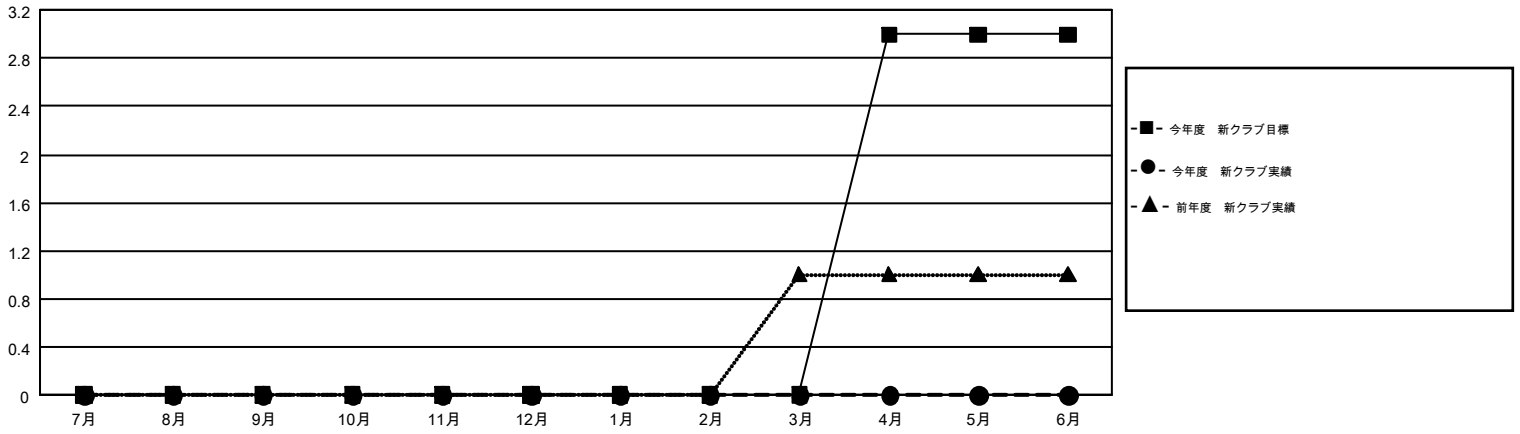

# GMT MONTHLY MEMBERSHIP PROGRESS REPORT

Results as of: 6/30/2017

Multiple District 331

LOCATION: JAPAN

GMT: OPEN

GMT会則地域 5

クラブ				名			
結果: 2016-2017				結果: 2016-2017			
四半期	新クラブ目標	新クラブ	解散クラブ	四半期	新会員 (再入会と転入を含めない) 純増目標	新会員 (再入会と転入を含めない) 実際	退会者 (転籍を含む) 実際
7月/8月/9月	0	0	0	7月/8月/9月	100	197	127
10月/11月/12月	0	0	0	10月/11月/12月	100	96	109
1月/2月/3月	0	0	0	1月/2月/3月	120	133	142
4月/5月/6月	3	0	3	4月/5月/6月	123	126	386

新クラブ目標及び実績累計

会員目標及び実績累計

解散クラブ: 3	173 CLUBS OF 209 一名以上の新会員を登録	男女別 男性 5,820 (80.75%) 女性 1,387 (19.25%)
退会者 物故会員 74 クラブ解散 40 その他 650 合計 764	<a href="#">会員累計データを見るには、ここをクリック</a>	世帯主/家族会員合計 2,263 国際会費半額の家族会員 1,228