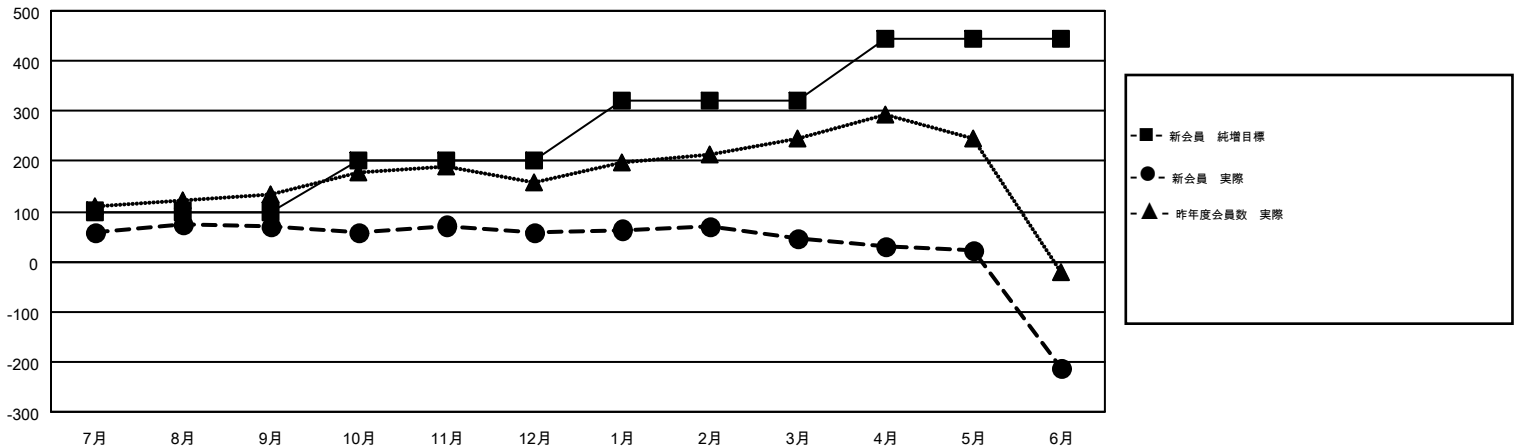

# GMT MONTHLY MEMBERSHIP PROGRESS REPORT

Results as of: 6/30/2017

Multiple District 331

LOCATION: JAPAN

GMT: OPEN

GMT会則地域 5

クラブ				名			
結果: 2016-2017				結果: 2016-2017			
四半期	新クラブ目標	新クラブ	解散クラブ	四半期	新会員 (再入会と転入を含めない) 純増目標	新会員 (再入会と転入を含めない) 実際	退会者 (転籍を含む) 実際
7月/8月/9月	0	0	0	7月/8月/9月	100	197	127
10月/11月/12月	0	0	0	10月/11月/12月	100	96	109
1月/2月/3月	0	0	0	1月/2月/3月	120	133	142
4月/5月/6月	3	0	3	4月/5月/6月	123	126	386

新クラブ目標及び実績累計

会員目標及び実績累計

解散クラブ: 3	173 CLUBS OF 209 一名以上の新会員を登録	男女別 男性 5,820 (80.75%) 女性 1,387 (19.25%)
退会者 物故会員 74 クラブ解散 40 その他 650 合計 764	<a href="#">会員累計データを見るには、ここをクリック</a>	世帯主/家族会員合計 2,263 国際会費半額の家族会員 1,228